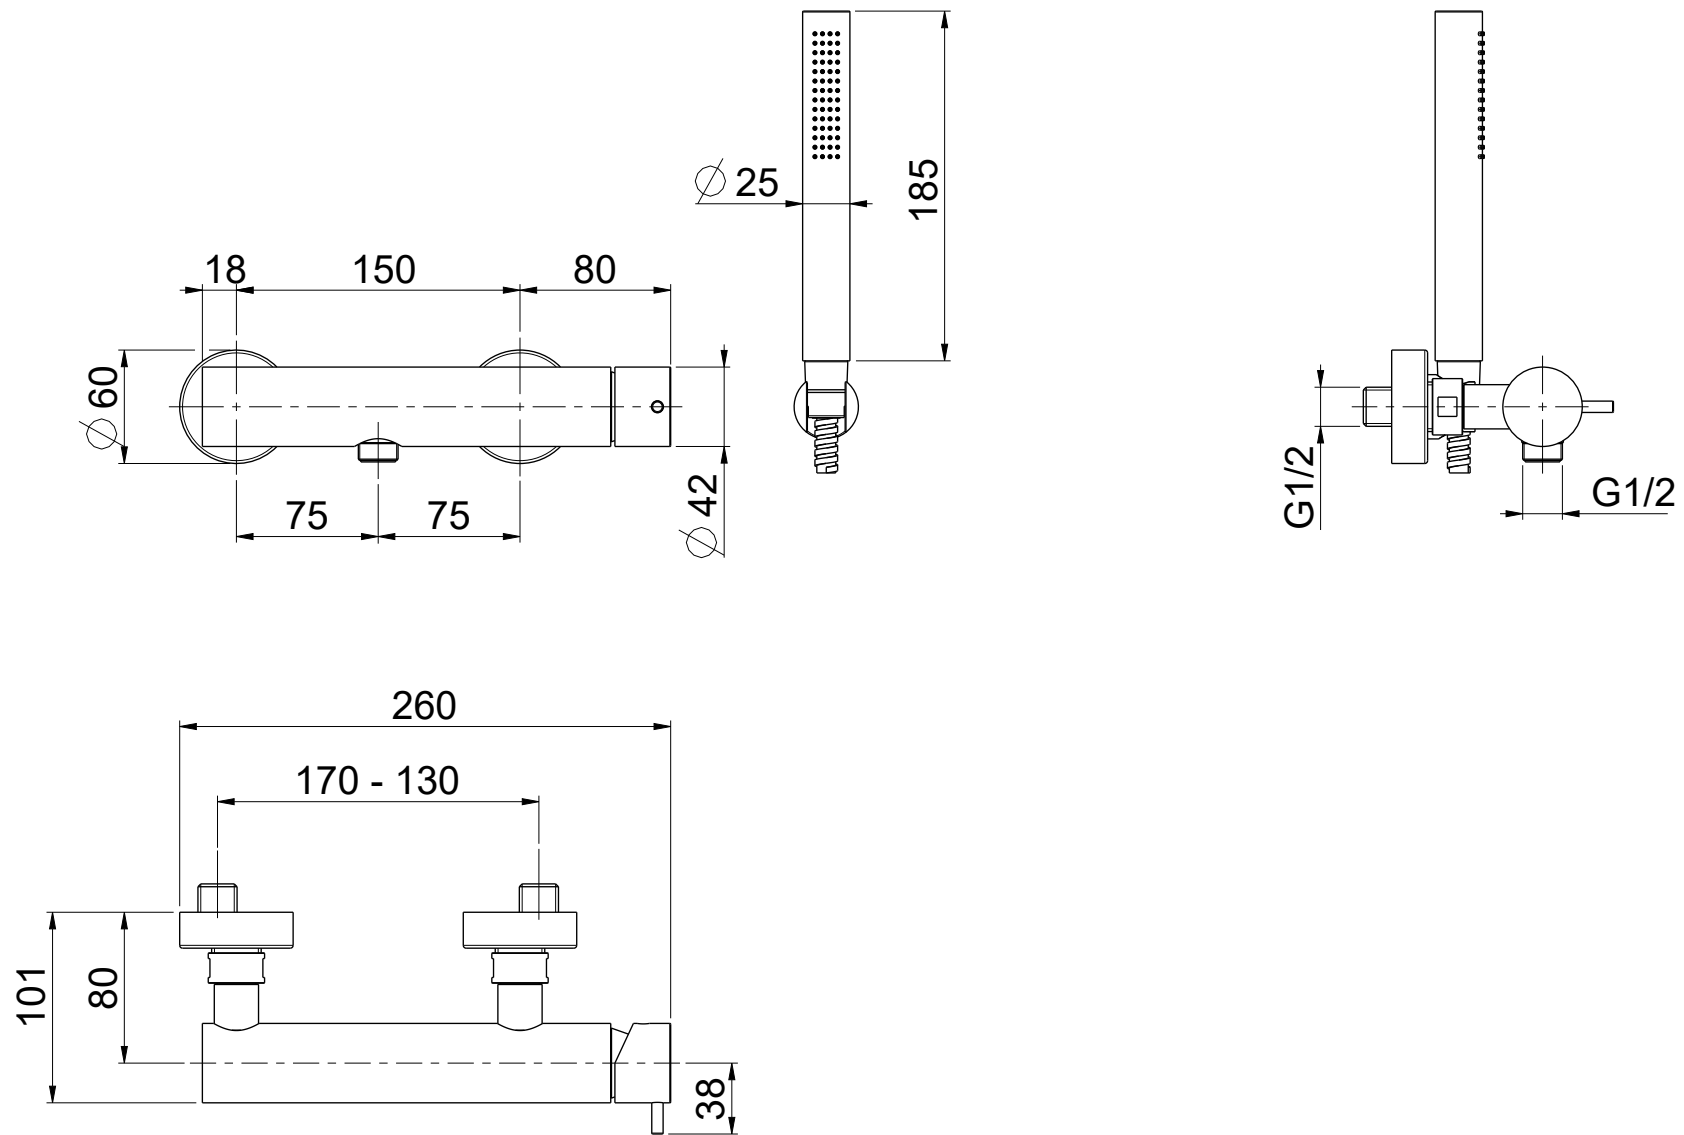

OIOLI
RUBINETTERIE
 e-mail: mattia@oioli.com
 Via Pul Stretta, 10/12
 28024 Gozzano (No) Italy
 Tel. 0322 956338
 Fax 0322 912094

DATA	11/12/2023	VERSIONE	PROGETTO	SCALA	CODICE DISEGNO	
DISEGNATORE	B.E.	1.3		1:4	OIMIDE225RO	
DESCRIZIONE						ARTICOLO
GRUPPO ESTERNO DOCCIA 1 VIA MICRO C/DOCCETTA						MIDE225RO